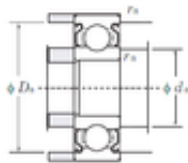

CYSD BEARING-ENGLAND CO.,LTD.

8 mm x 22 mm x 7 mm KOYO 608-2RU deep groove ball bearings

Bearing No. 608-2RU

Size	8x22x7 mm
Bore Diameter	8 mm
Outer Diameter	22 mm
Width	7 mm
d	8 mm
D	22 mm
B	7 mm
C	7 mm
r min.	0,3 mm
r1 min.	0,3 mm
da min.	10 mm
Da max.	20 mm
ra max.	0,3 mm
Weight	0,012 Kg
Basic dynamic load rating (C)	3,3 kN
Basic static load rating (C0)	1,35 kN
(Grease) Lubrication Speed	31000 r/min

608-2RU Bearing 2D drawings and 3D CAD models