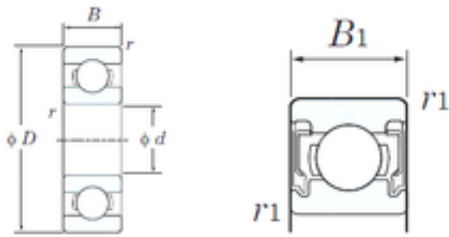

CYSD BEARING-ENGLAND CO.,LTD.

8 mm x 22 mm x 7 mm KOYO 608-2RU deep groove ball bearings

Bearing No. 608-2RU

Size	8x22x7 mm
Bore Diameter	8 mm
Outer Diameter	22 mm
Width	7 mm
d	8 mm
D	22 mm
B	7 mm
C	7 mm
r min.	0,3 mm
r1 min.	0,3 mm
da min.	10 mm
Da max.	20 mm
ra max.	0,3 mm
Weight	0,012 Kg
Basic dynamic load rating (C)	3,3 kN
Basic static load rating (C0)	1,35 kN
(Grease) Lubrication Speed	31000 r/min

608-2RU Bearing 2D drawings and 3D CAD models