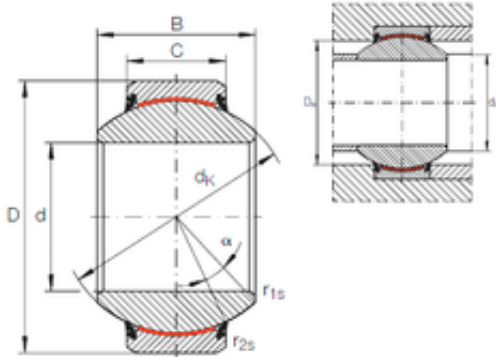

# CYSD BEARING-ENGLAND CO.,LTD.

30 mm x 55 mm x 32 mm INA GE 30 FW-2RS  
plain bearings

Bearing No. GE 30 FW-2RS

Size	30x55x32 mm
Bore Diameter	30 mm
Outer Diameter	55 mm
Width	32 mm
d	30 mm
D	55 mm
B	32 mm
C	20 mm
dk	47 mm
r1 min.	0,6 mm
r2 min.	1 mm
da max	34,4 mm
Da min	44,5 mm
Angle	17 °
Weight	0,28 Kg
Basic dynamic load rating (C)	210 kN

GE 30 FW-2RS Bearing 2D drawings and 3D CAD models