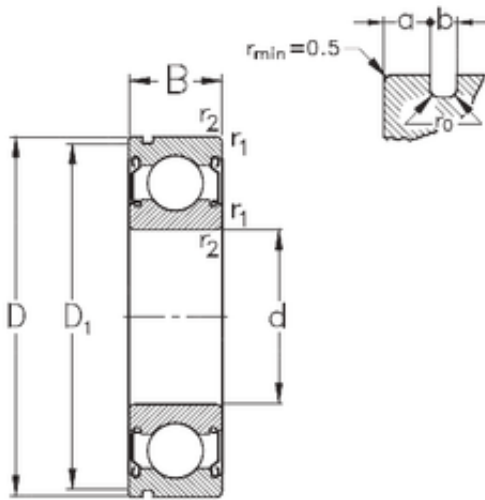

CYSD BEARING-ENGLAND CO.,LTD.

25 mm x 47 mm x 12 mm NKE 6005-2Z-N deep groove ball bearings

Bearing No. 6005-2Z-N

Size	25x47x12 mm
Bore Diameter	25 mm
Outer Diameter	47 mm
Width	12 mm
d	25 mm
D	47 mm
B	12 mm
C	12 mm
a	2,06 mm
b	1,35 mm
f	1,12 mm
r1 min.	0,6 mm
r2 min.	0,6 mm
D1	44,6 mm
D2	52,7 mm
Weight	0,08 Kg
Basic dynamic load rating (C)	10,1 kN
Basic static load rating (C0)	5,9 kN

6005-2Z-N Bearing 2D drawings and 3D CAD models