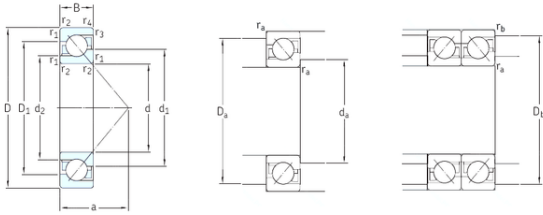

## 150 mm x 270 mm x 45 mm SKF 7230BCBM angular contact ball bearings

Bearing No. 7230BCBM

7230BCBM Bearing 2D drawings and 3D CAD models

|                               |               |
|-------------------------------|---------------|
| Size                          | 150x270x45 mm |
| Bore Diameter                 | 150 mm        |
| Outer Diameter                | 270 mm        |
| Width                         | 45 mm         |
| d                             | 150 mm        |
| D                             | 270 mm        |
| B                             | 45 mm         |
| C                             | 45 mm         |
| a                             | 111 mm        |
| d1                            | 197 mm        |
| d2                            | 175 mm        |
| r1 min.                       | 3 mm          |
| r2 min.                       | 3 mm          |
| r3 min.                       | 1,1 mm        |
| r4 min.                       | 1,1 mm        |
| D1                            | 226 mm        |
| da min.                       | 164 mm        |
| Da max.                       | 256 mm        |
| ra max.                       | 2,5 mm        |
| rb max.                       | 1 mm          |
| Db max                        | 263 mm        |
| Weight                        | 11,5 Kg       |
| Basic dynamic load rating (C) | 216 kN        |
| Basic static load rating (C0) | 240 kN        |
| Fatigue load limit (Pu)       | 6,95          |