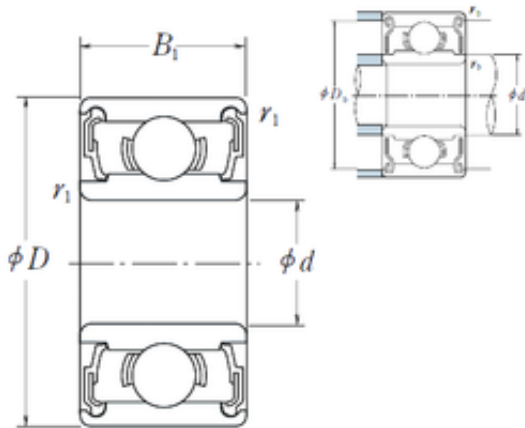

# CYSD BEARING-ENGLAND CO.,LTD.

8 mm x 22 mm x 7 mm NSK 608 DD deep groove ball bearings

Bearing No. 608 DD

Size	8x22x7 mm
Bore Diameter	8 mm
Outer Diameter	22 mm
Width	7 mm
d	8 mm
D	22 mm
B	7 mm
C	7 mm
r min.	0,3 mm
db max.	10,5 mm
Db min.	19 mm
rb max.	0,3 mm
Weight	0,0122 Kg
Basic dynamic load rating (C)	3,3 kN
Basic static load rating (C0)	1,37 kN

608 DD Bearing 2D drawings and 3D CAD models